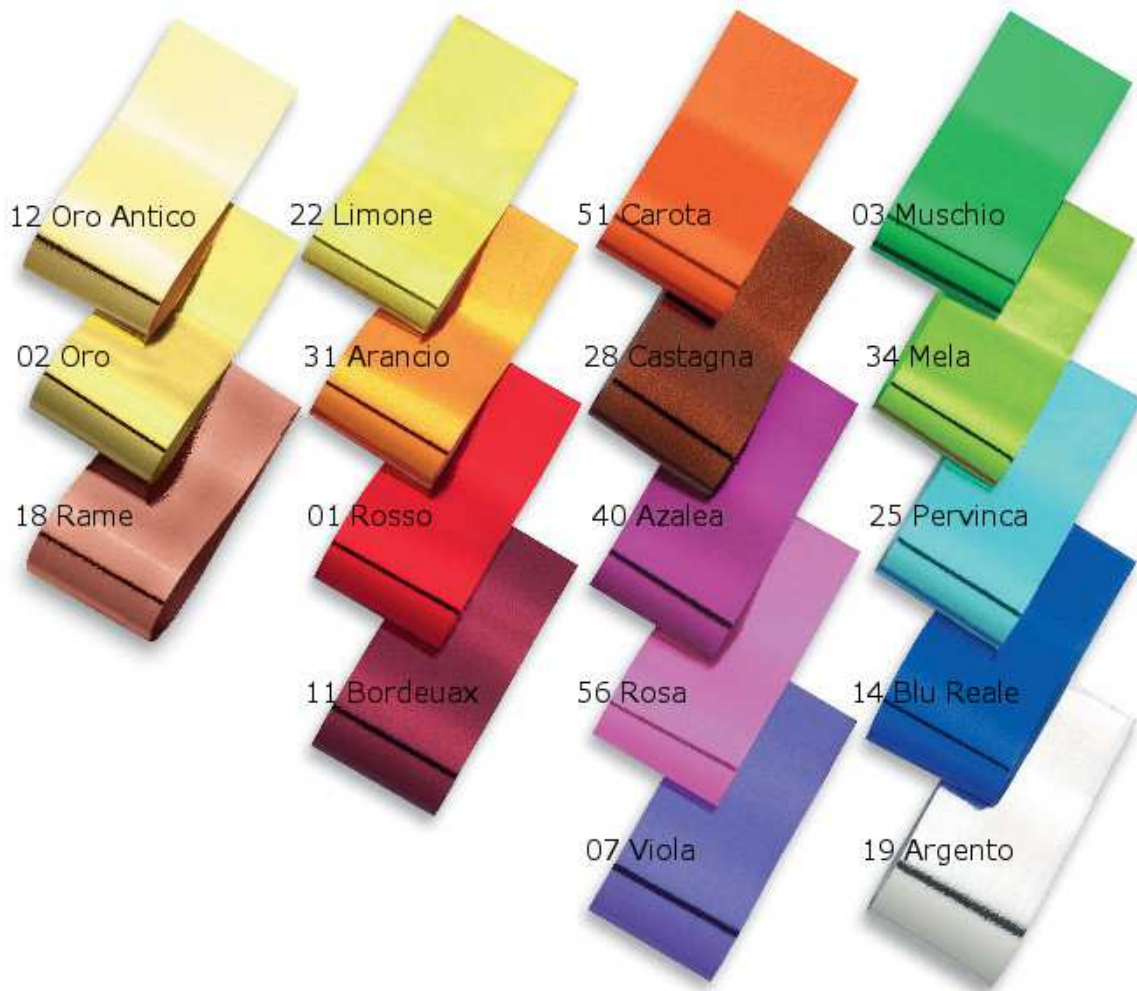

**BAGSTAGE**  
DIE TRAGETASCHEN COMPANY

## Farbkarte Fertigschleifen Stella „Industrie“

Bildschirmbedingte Farbabweichungen sind möglich!

Sie haben noch Fragen? Gerne werden wir diese beantworten!  
Email: [info@bagstage.de](mailto:info@bagstage.de) - Webseite: [www.bagstage.de](http://www.bagstage.de)  
Tel: 0211/1576070-0 - Fax: -15