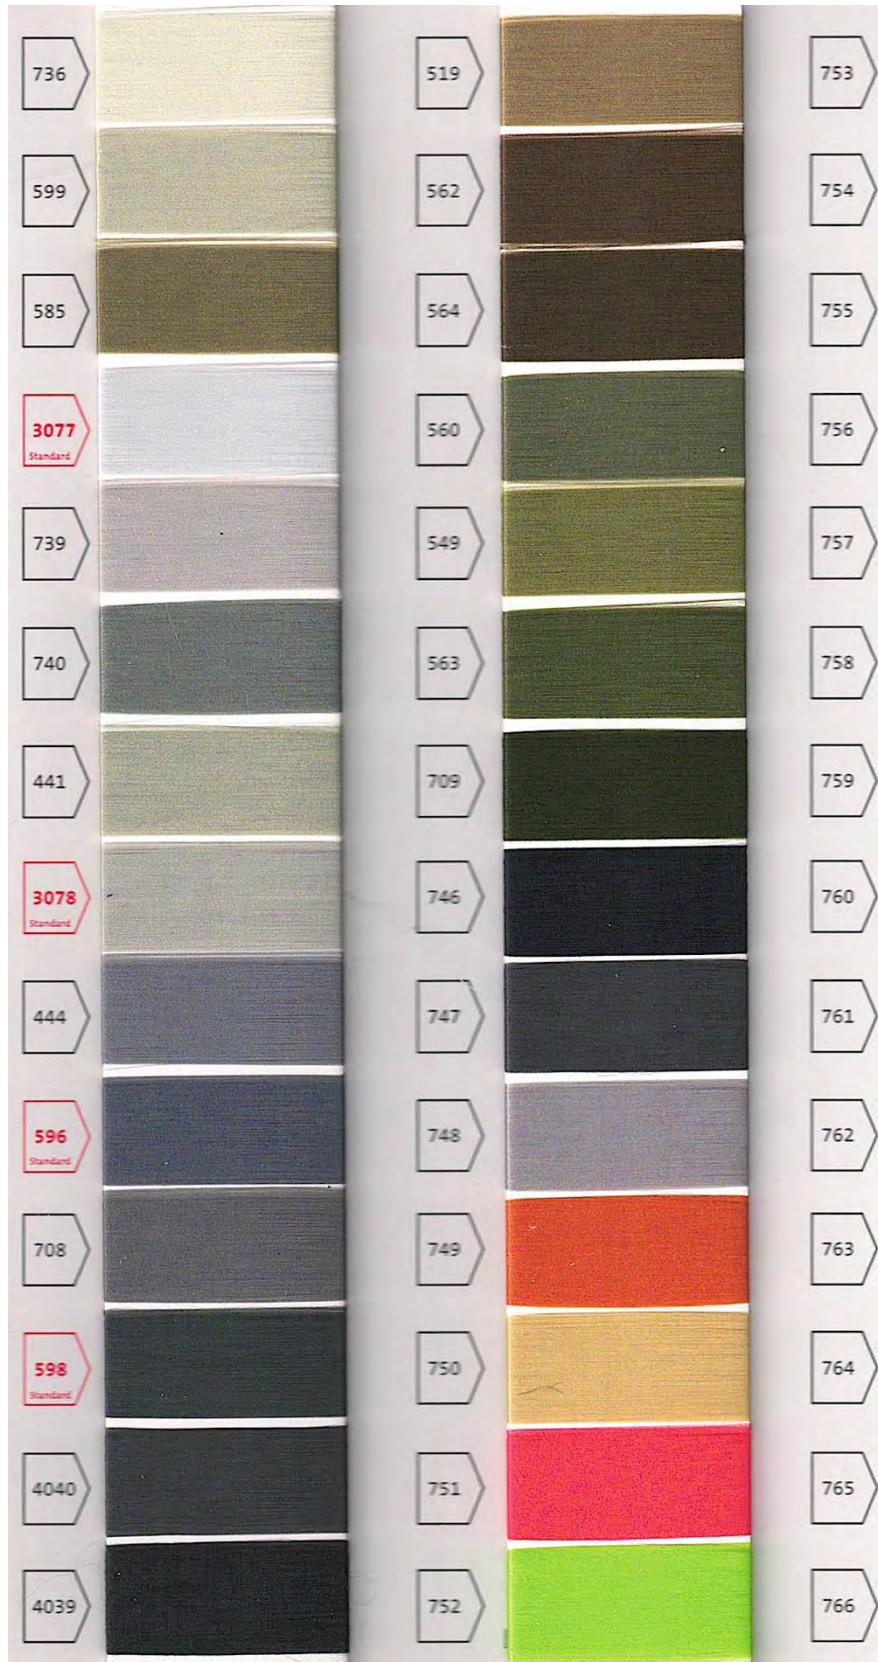

Kordelfarben der Papiertragetasche Modell ROMA

BAGSTAGE

DIE TRAGETASCHEN COMPANY

Sie haben noch Fragen? Gerne werden wir diese beantworten!
Telefon: 0211/1576070-0 - Fax: -15 – Email: info@bagstage.de - Webseite: www.bagstage.de

BAGSTAGE

DIE TRAGETASCHEN COMPANY

BAGSTAGE

DIE TRAGETASCHEN COMPANY

ROT = Standardfarben

Schwarz = Standardfarben + 10 Tage Lieferzeitverlängerung

Geringe Farbabweichungen sind technisch unvermeidbar

Sondereinfärbungen, z. B. nach Pantone, sowie Sonderlängen und –stärken auf Anfrage